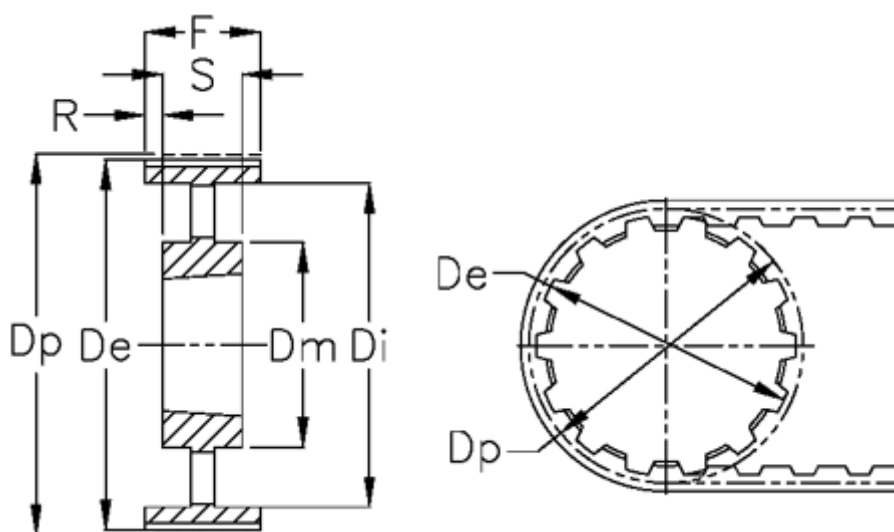

Varenummer: 604133112170  
Beskrivelse: Tandremskive for taperbøsning  
HTD 112 14M 170 TL 5050

## Mål

Bredde	= 170	r	= 30
De	= 496.32	S	= 127
Di	= 457	Tandantal	= 112
Dm	= 265	Type	= 14M
Dp	= 499.11	Vægt	= 74.5
F	= 187		
For bøsning	= 5050		
Max boring	= 125		